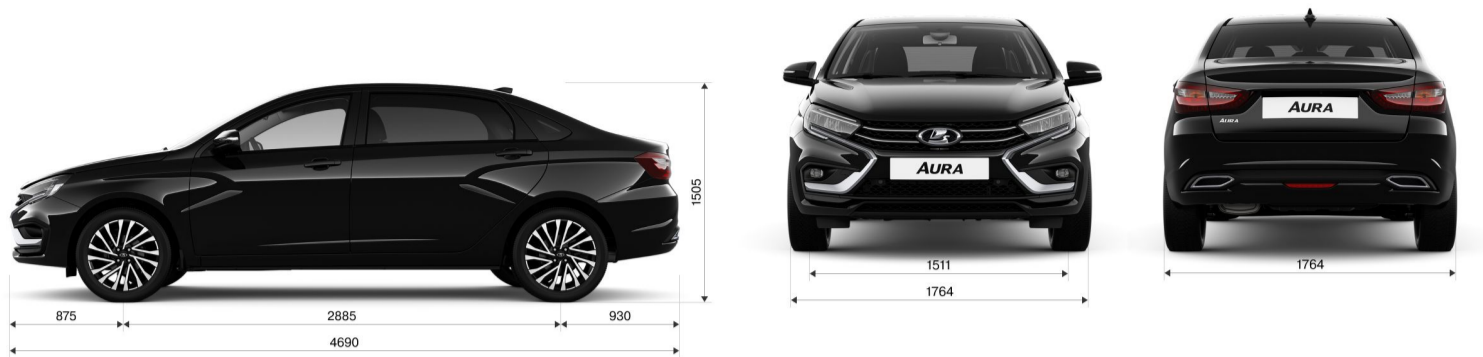

LADA AURA

ТЕХНИЧЕСКИЕ ХАРАКТЕРИСТИКИ

1.8 л (122 л.с.), АТ

Колесная формула / ведущие колеса	4 x 2 / передние
Схема компоновки	переднеприводная
Расположение двигателя	переднее поперечное
Тип кузова / количество дверей	цельнометаллический, несущий, седан / 4
Количество мест для сидения	5 (первый ряд - 2, второй ряд - 3)
Длина / ширина / высота, мм	4690 / 1764 / 1505
База, мм	2885
Колея передних / задних колес, мм	1511 / 1515
Дорожный просвет при снаряженной массе (шины R16/R17), мм	171 / 176
Объем багажного отделения, л	480
Масса в снаряженном состоянии, кг	1400
Технически допустимая максимальная масса, кг	1730
Максимальная масса прицепа без тормозной системы / с тормозной системой, кг	450 / 900
Код двигателя	21179
Тип двигателя	бензиновый
Количество и расположение цилиндров	4, рядное
Рабочий объем, куб. см	1774
Степень сжатия	10.5
Максимальная мощность, кВт (л.с.) / об. мин.	90 (122) / 5900
Максимальный крутящий момент, Нм / об. мин.	170 / 3700
Топливо	бензин с октановым числом не менее 92
Система питания	впрыск топлива с электронным управлением
Объем топливного бака, л	55
Тип трансмиссии	АТ
Передаточное число главной передачи	6.07
Максимальная скорость, км/ч	175
Время разгона 0-100 км/ч, с	12.5
Городской цикл, л/100 км	10.2
Загородный цикл, л/100 км	6.4
Смешанный цикл, л/100 км	7.8
Передняя	независимая, типа Макферсон, пружинная, со стабилизатором поперечной устойчивости
Задняя	полузависимая, рычажная, пружинная, с гидравлическими телескопическими амортизаторами
Рулевой механизм	шестерня-рейка
Размерность	195/55 R16; 205/50 R17