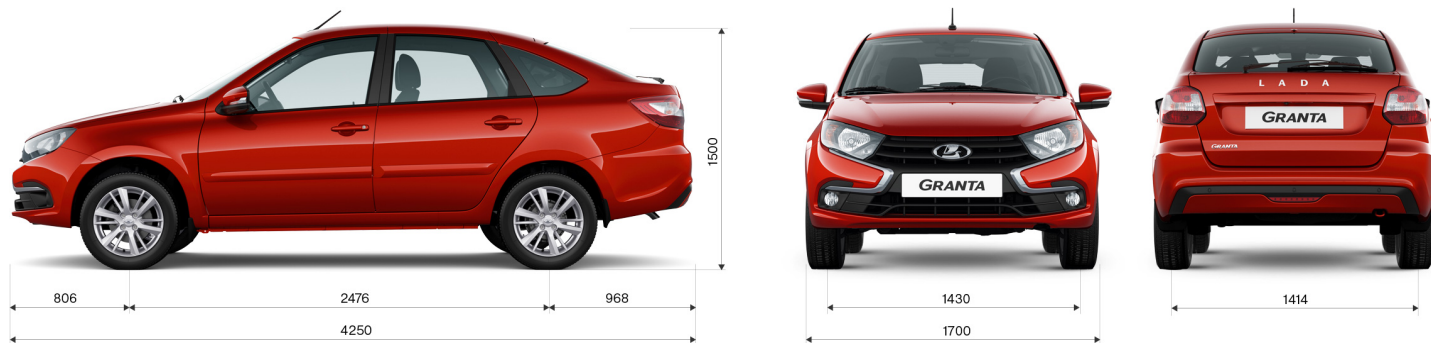

ОСНОВНЫЕ ТЕХНИЧЕСКИЕ ХАРАКТЕРИСТИКИ

1.6 л (90 л.с.), 5MT

1.6 л (106 л.с.), 5MT

1.6 л (98 л.с.), 4AT

Длина / ширина / высота, мм	4250 / 1700 / 1500	4250 / 1700 / 1500	4250 / 1700 / 1500
База, мм	2476	2476	2476
Дорожный просвет при снаряженной массе, мм	180	180	165
Объем багажного отделения в пассажирском варианте / со сложенными задними сиденьями, л	440 / 760	440 / 760	440 / 760
Масса в снаряженном состоянии, кг	1085...1160	1085...1160	1085...1160
Максимальная мощность, кВт (л.с.) / об. мин.	66 (90) / 5000	78 (106) / 5800	72 (98) / 5600
Максимальный крутящий момент, Нм / об. мин.	143 / 3800	148 / 4200	145 / 4000
Рекомендуемое топливо	бензин с октановым числом 95 (92)	бензин 95	бензин 95
Объем топливного бака, л	50	50	50
Максимальная скорость, км/ч	178	183	174
Время разгона 0-100 км/ч, с	11,3	10,6	13,3
Смешанный цикл, л/100 км	6,8	6,5	7,4

GRANTA ЛИФТБЕК В НАЛИЧИИ

КОНФИГУРАТОР

РАССЧИТАТЬ КРЕДИТ

ЗАПРОС ДИЛЕРУ

Данные по расходу топлива определены в стандартизованных условиях с применением специального измерительного оборудования, в соответствии с требованиями ГОСТ Р 41.101-99 (Правила ЕЭК ООН №101). Служат для сравнения автомобилей различных автопроизводителей. Эксплуатационной нормой не являются.

* - Данное наименование исключается из состава базового оборудования при отсутствии какого-либо из элементов, входящих в его состав, или в случае отказа покупателя от набора в целом, заявленного до заключения договора купли-продажи автомобиля. В этих случаях цена базового оборудования соответствующей комплектации уменьшается на указанную стоимость такого набора.

Информация о технических характеристиках, составе комплектаций, цветовой гамме и рекомендованных розничных ценах, опубликованных на официальном сайте АО «АВТОВАЗ» (www.lada.ru), носит справочный характер и ни при каких обстоятельствах не является публичной офертой, определяемой положениями Статьи 437 ч.2 Гражданского кодекса Российской Федерации. Для получения подробной информации обращайтесь к официальным дилерам АО «АВТОВАЗ».

LADA 2024 Все права защищены