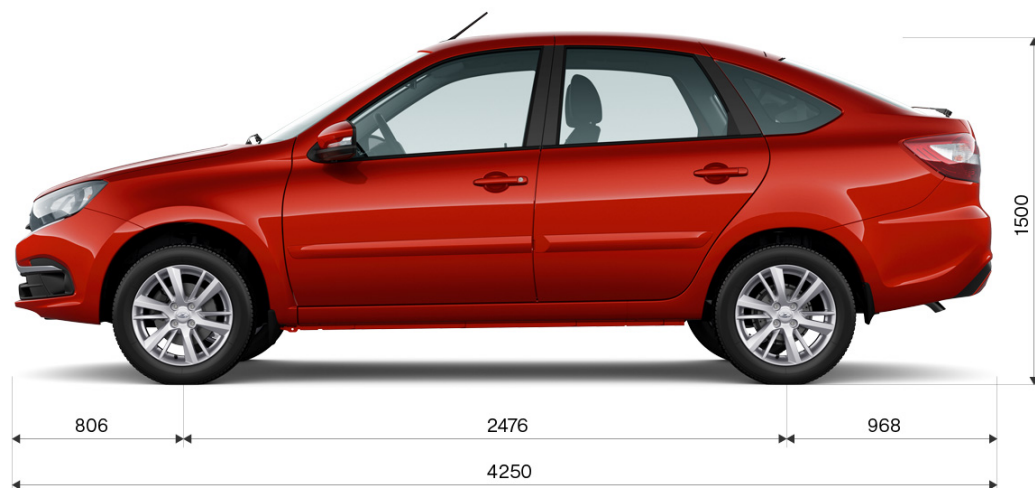

ОСНОВНЫЕ ТЕХНИЧЕСКИЕ ХАРАКТЕРИСТИКИ

1.6 л (90 л.с.), 5MT

1.6 л (106 л.с.), 5MT

1.6 л (98 л.с.), 4AT

	1.6 л (90 л.с.), 5MT	1.6 л (106 л.с.), 5MT	1.6 л (98 л.с.), 4AT
Длина / ширина / высота, мм	4250 / 1700 / 1500	4250 / 1700 / 1500	4250 / 1700 / 1500
База, мм	2476	2476	2476
Дорожный просвет при снаряженной массе, мм	180	180	165
Объем багажного отделения в пассажирском варианте / со сложенными задними сиденьями, л	440 / 760	440 / 760	440 / 760
Масса в снаряженном состоянии, кг	1085...1160	1085...1160	1085...1160
Максимальная мощность, кВт (л.с.) / об. мин.	66 (90) / 5000	78 (106) / 5800	72 (98) / 5600
Максимальный крутящий момент, Нм / об. мин.	143 / 3800	148 / 4200	145 / 4000
Рекомендуемое топливо	бензин с октановым числом 95 (92)	бензин 95	бензин 95
Объем топливного бака, л	50	50	50
Максимальная скорость, км/ч	178	183	174
Время разгона 0-100 км/ч, с	11,3	10,6	13,3
Смешанный цикл, л/100 км	6,8	6,5	7,4